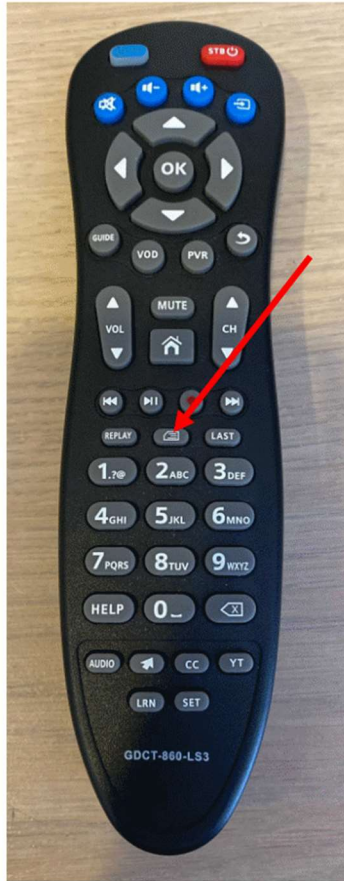

# **Comment uniquement Afficher les chaines de mon forfait TV**

*Mettre ici une image ou mieux capture vidéo du Guide tv avec tout les postes*

Voici Comment faire :

1. Aller dans le guide TV
2. Une fois rendu, sur la manette presser le bouton options