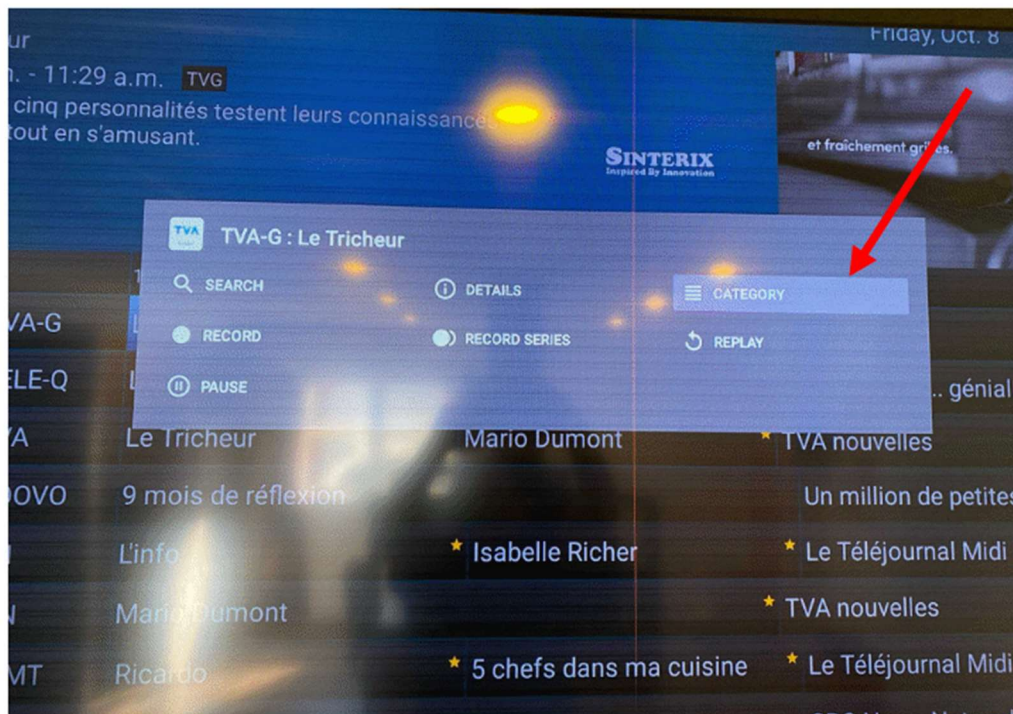

# **Comment uniquement Afficher les chaines de mon forfait TV**

*Mettre ici une image ou mieux capture vidéo du Guide tv avec tout les postes*

Voici Comment faire :

1. Aller dans le guide TV
2. Une fois rendu, sur la manette presser le bouton options

3. Sur le menu qui vient d'apparaître sélectionner « Category » et presser « OK »

4. Sélectionner l'option « Subscribed only » et presser « OK »